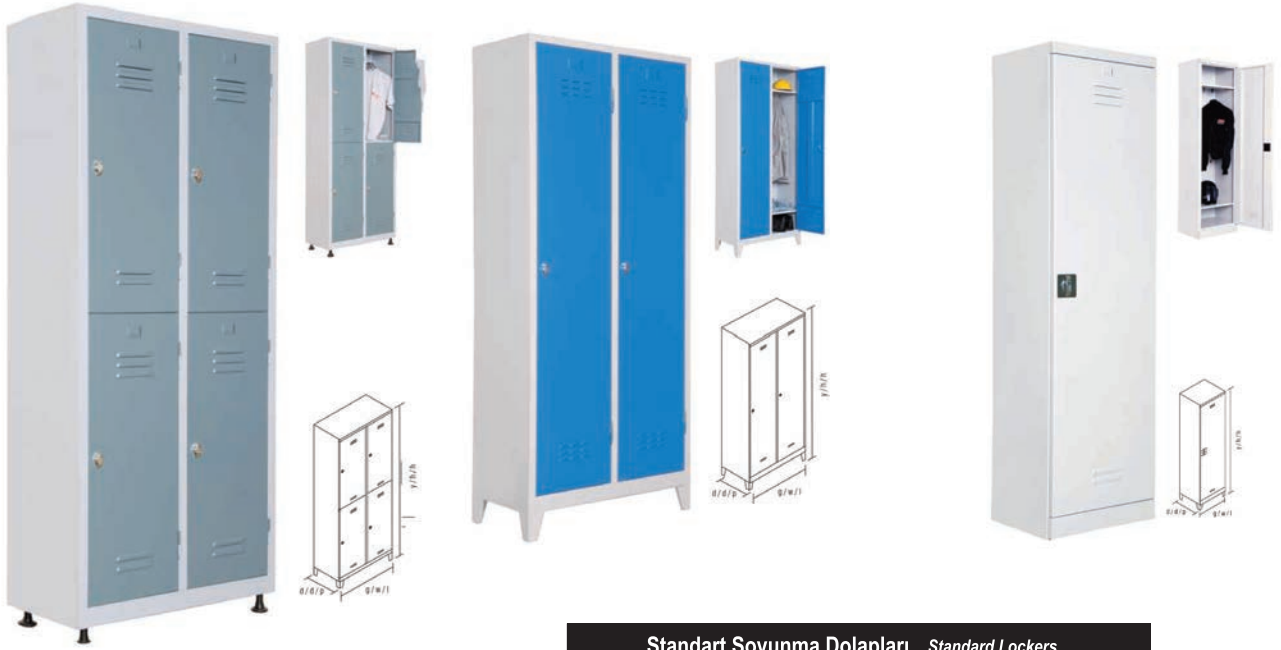

Standart Soyunma Dolapları <i>Standard Lockers</i>		
Kod Code	Ürün Product	Ebat (y x g x d) (cm) Size (h x w x d) (cm)
ASN 1016	6'lı Soyunma Dolabı <i>6 Doors Locker</i>	200 x 120 x 40
ASN 1017	4'lü Soyunma Dolabı <i>4 Doors Locker</i>	200 x 80 x 40
ASN 1018	3'lü Soyunma Dolabı <i>3 Doors Locker</i>	185 x 120 x 40
ASN 1019	2'li Soyunma Dolabı <i>2 Doors Locker</i>	185 x 80 x 40
ASN 1020	Tekli Soyunma Dolabı <i>1 door Locker</i>	185 x 50 x 40