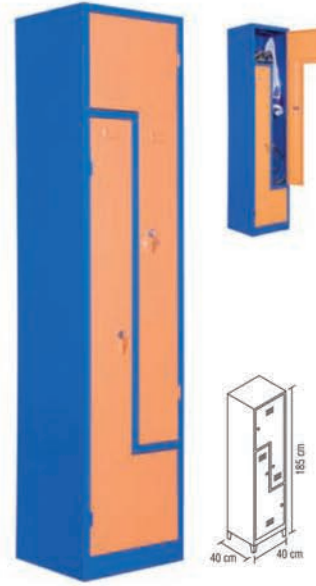

ASN 1036
198 x 92 x 42 (cm)

ASN 1037
190 x 40 (cm)

Standart Soyunma Dolapları <i>Standard Lockers</i>		
Kod Code	Ürün Product	Ebat (y x g x d) (cm) Size (h x w x d) (cm)
ASN 1016	6'lı Soyunma Dolabı <i>6 Doors Locker</i>	200 x 120 x 40
ASN 1017	4'lü Soyunma Dolabı <i>4 Doors Locker</i>	200 x 80 x 40
ASN 1018	3'lü Soyunma Dolabı <i>3 Doors Locker</i>	185 x 120 x 40
ASN 1019	2'li Soyunma Dolabı <i>2 Doors Locker</i>	185 x 80 x 40
ASN 1020	Tekli Soyunma Dolabı <i>1 door Locker</i>	185 x 50 x 40

Spor Soyunma Dolabı
Sport Locker | ASN 1021
185x80x40

Z Soyunma Dolabı
Z Locker | ASN 1022
185x40x40

15 Gözlü Soyunma Dolabı
15 Doors Locker | ASN 1023
170x132x40

2'li Kirlı Soyunma Dolabı
Dirty 2 Doors Locker | ASN 1024
185x80x50