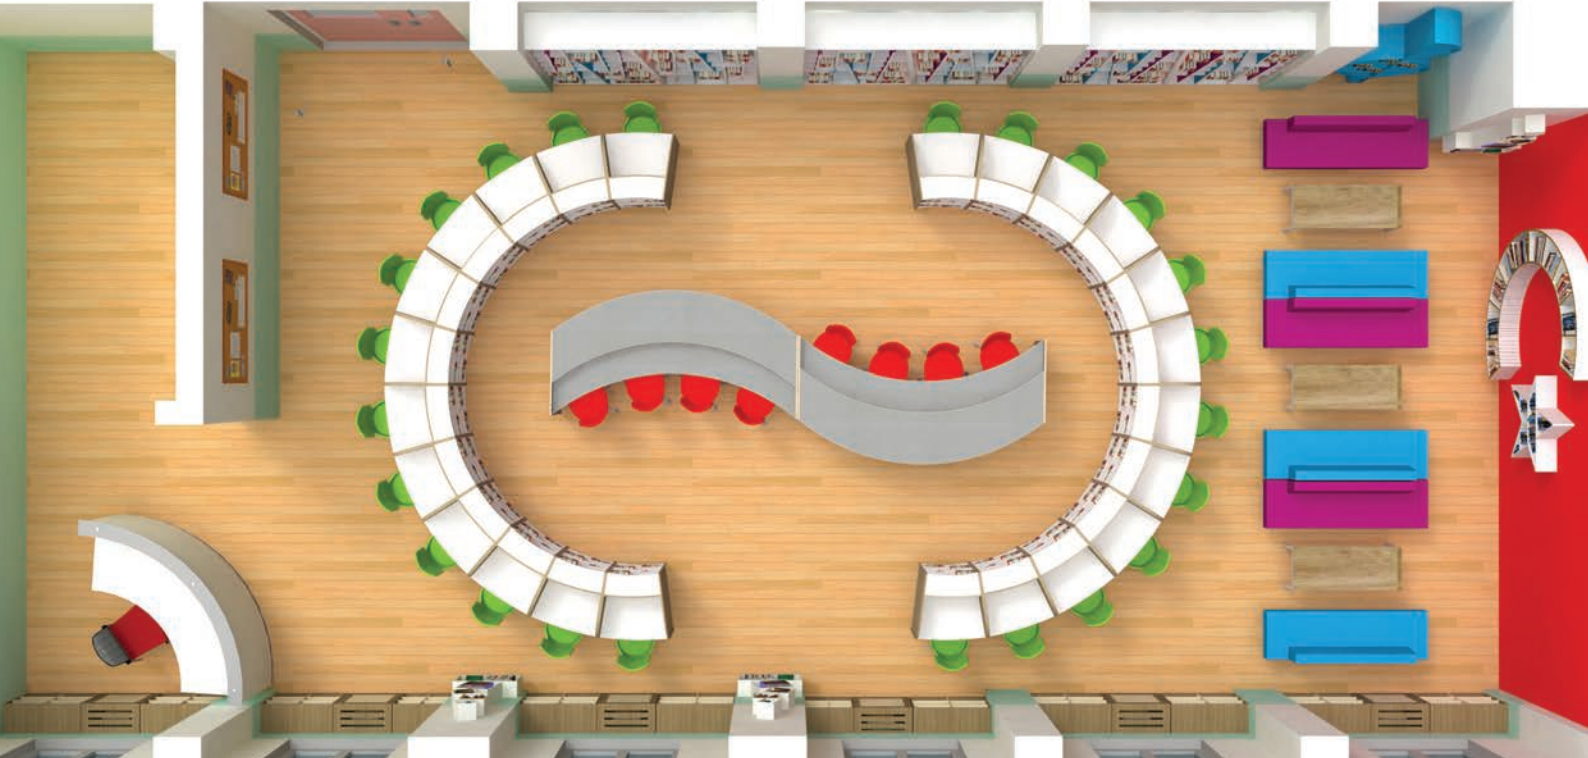

Modern Kütüphane takımı
Modern Library Room

ASN 0602