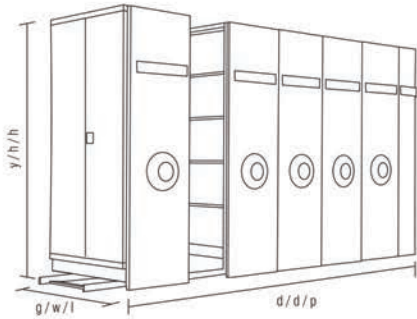

Tekli Kompakt Arşiv Sistemi		Single Compact Archive System	
Kod - Code	Ürün - Product	Ebat - Size	Klasör Kapasitesi - File Capacity
ASN 1009	Volanlı Kapaklı With Flywheel & Door	217 x 100 x 62	120
ASN 1010	Volanlı Kapaksız With Flywheel Avec Volant	217 x 100 x 60	120
ASN 1011	Bütün Sabit Fixed	217 x 100 x 620	120
ASN 1012	Yarım Sabit Half Fixed	217 x 100 x 30	60